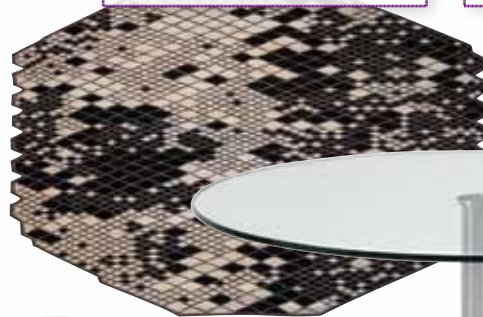

Cristal templado y base cromada. **Mesa Becky**, de El Corte Inglés (225 €). Diámetro: 1 m.

Un jarrón con diseño inusual. **Modelo Fly**, de House Doctor (30,08 €). **Flores**, de Butlers.