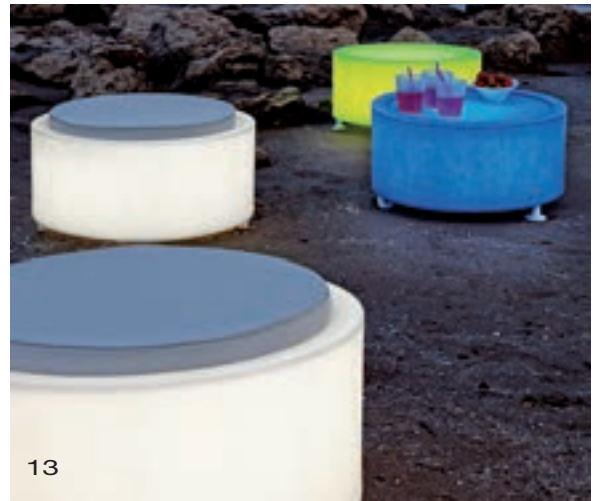

13

DATOS ÚTILES

VONDOM	www.vondom.com
PRANDINA	www.prandina.it
CARPYEN	www.carpyen.com
MODOLUCE	www.modoluce.com
GANDIA BLASCO	www.gandiablasco.com
LUCENTE	www.lucente.eu
MAISONS DU MONDE	www.maisonsdumonde.com
LINEALIGHT	www.linealight.com
LEROY MERLIN	www.leroymerlin.es