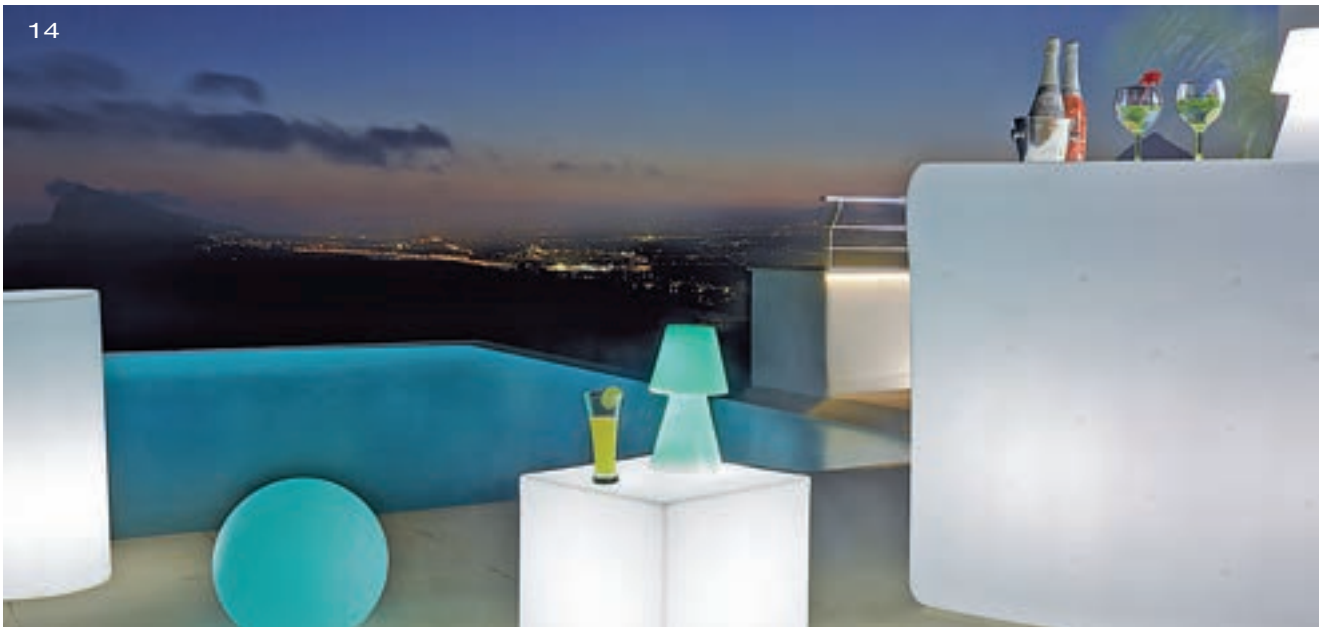

14

mo en exterior. Ofrece gran resistencia incluso ante condiciones climáticas extremas. **12.** De **LINEALIGHT**. “Oh! aqua” es como una “luna de agua” que encendida se puede colocar, por ejemplo, dentro de la piscina, consiguiendo un bello efecto tanto lumínico como visual. **13.** De **MODOLUCE**. “Atollino” es una mesa con luz que puede convertirse, también, en un práctico puf. Puede incorporar patas o ruedas de polietileno blanco o de color, o patas blancas de ABS. Varios tamaños y colores a elegir. Es apta tanto para interior como para exterior. **14.** Elementos de iluminación ambiental de la colección “Newgarden” de **LEROY MERLIN**. Son piezas de polietileno con diferentes formas, cubo, tubo y barra-mueble. Son ligeros e irrompibles. Usan tecnología led y no tienen cable (funcionan por batería). Es posible cambiar el color de la luz a través de un mando a distancia (RGB). La lamparita pequeña es el modelo “Lola” de la colección y presenta las mismas características.