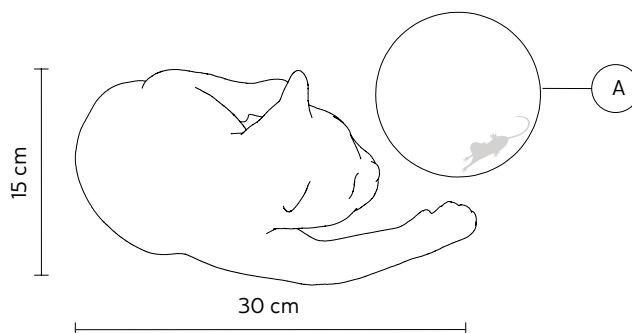

A - LAMP *corpo lampada* black aluminium - *alluminio anodizzato nero*

B - LAMPSHADE *diffusore* frosted glass - *vetro acidato*

M - MAO *cat - gatto* matt white ceramic - *ceramica bianca opaca*

ELECTRICAL SYSTEM *disp. elettrico* G9, 1x max 5W

OPTIONAL *accessorio* bulb not provided - *lampadina non inclusa* **700G**

PACKAGING *imballo* 24x24x39 cm

NET WEIGHT *peso netto* 2,2 KG

GROSS WEIGHT *peso lordo* 2,8 KG

IP RATE *grado protezione* IP20

CERTIFICATION *conformità* IEC 60598-1:2014 EN 60598-1:2015

EMISSION *emissione* unidirectional - *unidirezionale*

direct - *diretta*

filtered - *filtrata*

indirect - *indiretta*

none - *assente*