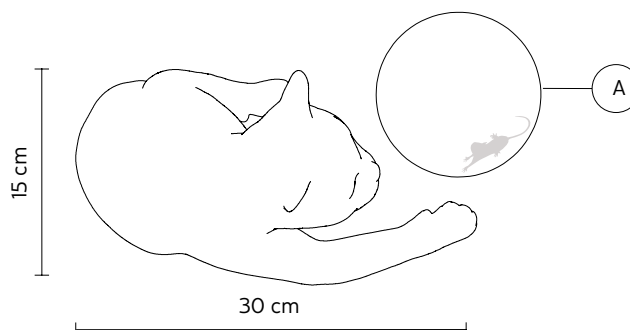

PACKAGING *imballo* 24x24x39 cm

NET WEIGHT *peso netto* 2,2 KG

GROSS WEIGHT *peso lordo* 2,8 KG

IP RATE *grado protezione* IP20

CERTIFICATION *conformità* IEC 60598-1:2014 EN 60598-1:2015

EMISSION *emissione* unidirectional - *unidirezionale*

 direct - *diretta*

 filtered - *filtrata*

 indirect - *indiretta*

 none - *assente*

A - LAMP *corpo lampada* black aluminium - *alluminio anodizzato nero***B - LAMPSHADE** *diffusore* frosted glass - *vetro acidato***ELECTRICAL SYSTEM** *disp. elettrico* G9, 1x max 5W**OPTIONAL** *accessorio* bulb not provided - *lampadina non inclusa* **700G****PACKAGING** *imballo* 21x21x20 cm**NET WEIGHT** *peso netto* 1,0 KG**GROSS WEIGHT** *peso lordo* 1,5 KG**IP RATE** *grado protezione* IP20**CERTIFICATION** *conformità* IEC 60598-1:2014 EN 60598-1:2015**EMISSION** *emissione*unidirectional - *unidirezionale*