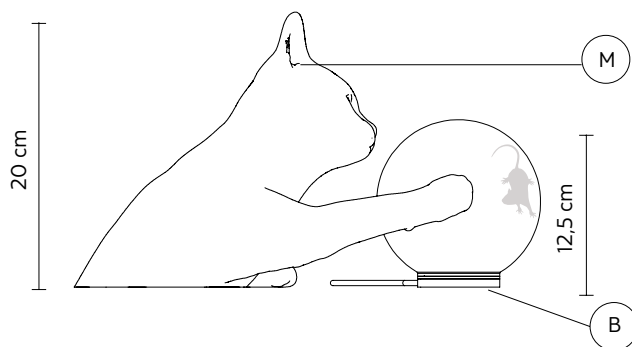

A - LAMP *corpo lampada* black aluminium - *alluminio anodizzato nero*

B - LAMPSHADE *diffusore* frosted glass - *vetro acidato*

M - MAO *cat - gatto* matt white ceramic - *ceramica bianca opaca*

ELECTRICAL SYSTEM *disp. elettrico* G9, 1x max 5W

OPTIONAL *accessorio* bulb not provided - *lampadina non inclusa* **700G**

PACKAGING *imballo* 24x24x39 cm

NET WEIGHT *peso netto* 2,2 KG

GROSS WEIGHT *peso lordo* 2,8 KG

IP RATE *grado protezione* IP20

CERTIFICATION *conformità* IEC 60598-1:2014 EN 60598-1:2015

EMISSION *emissione* unidirectional - *unidirezionale*

direct - *diretta*

filtered - *filtrata*

indirect - *indiretta*

none - *assente*