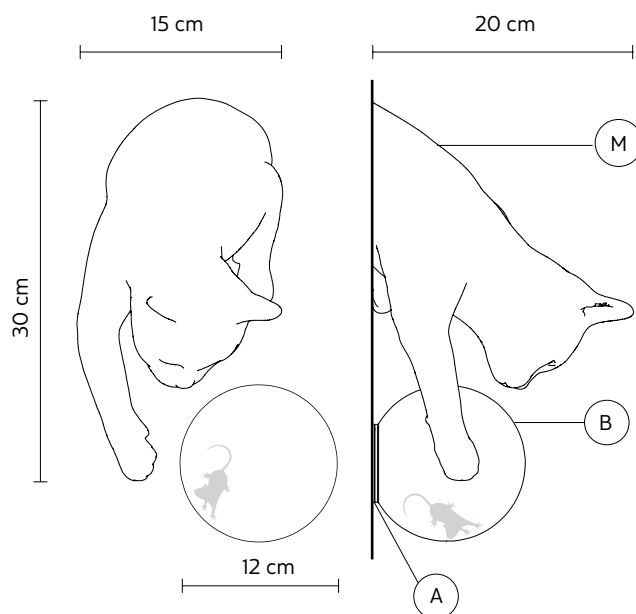

ELECTRICAL SYSTEM *disp. elettrico* G9, 1x max 5W

OPTIONAL *accessorio* bulb not provided - *lampadina non inclusa* **700G**

PACKAGING *imballo* 24x24x39 cm

NET WEIGHT *peso netto* 2,2 KG

GROSS WEIGHT *peso lordo* 2,8 KG

 none - *assente*

A - LAMP *corpo lampada* black aluminium - *alluminio anodizzato nero***B - LAMPSHADE** *diffusore* frosted glass - *vetro acidato***ELECTRICAL SYSTEM** *disp. elettrico* G9, 1x max 5W**OPTIONAL** *accessorio* bulb not provided - *lampadina non inclusa* **700G****PACKAGING** *imballo* 21x21x20 cm**NET WEIGHT** *peso netto* 1,0 KG**GROSS WEIGHT** *peso lordo* 1,5 KG**IP RATE** *grado protezione* IP20**CERTIFICATION** *conformità* IEC 60598-1:2014 EN 60598-1:2015**EMISSION** *emissione* unidirectional - *unidirezionale* direct - *diretta* filtered - *filtrata* indirect - *indiretta* none - *assente*

OPTIONAL *accessorio* bulb not provided - *lampadina non inclusa* **700G**

PACKAGING *imballo* 24x24x39 cm

NET WEIGHT *peso netto* 2,2 KG

GROSS WEIGHT *peso lordo* 2,8 KG

IP RATE *grado protezione* IP20

CERTIFICATION *conformità* IEC 60598-1:2014 EN 60598-1:2015