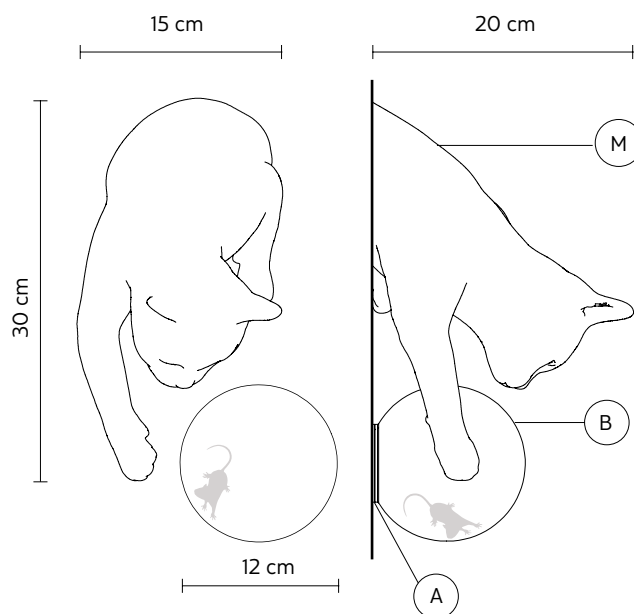

A - LAMP *corpo lampada* black aluminium - *alluminio anodizzato nero*

B - LAMPSHADE *diffusore* frosted glass - *vetro acidato*

M - MAO *cat - gatto* matt white ceramic - *ceramica bianca opaca*

ELECTRICAL SYSTEM *disp. elettrico* G9, 1x max 5W

OPTIONAL *accessorio* bulb not provided - *lampadina non inclusa* **700G**

PACKAGING *imballo* 24x24x39 cm

NET WEIGHT *peso netto* 2,2 KG

GROSS WEIGHT *peso lordo* 2,8 KG

IP RATE *grado protezione* IP20

CERTIFICATION *conformità* IEC 60598-1:2014 EN 60598-1:2015

EMISSION *emissione* unidirectional - *unidirezionale*

direct - *diretta*

filtered - *filtrata*

indirect - *indiretta*

none - *assente*