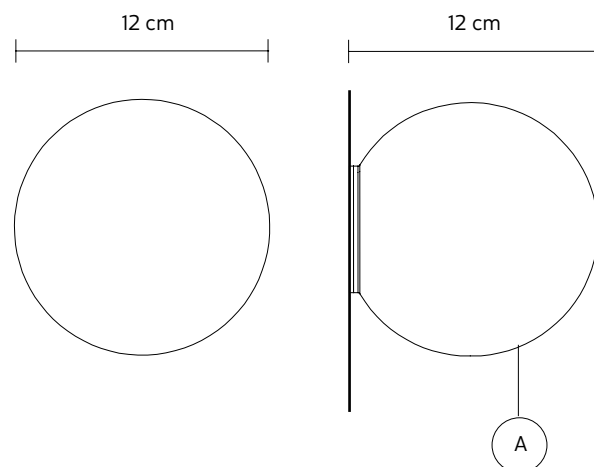

ELECTRICAL SYSTEM *disp. elettrico* G9, 1x max 5W

OPTIONAL *accessorio* bulb not provided - *lampadina non inclusa* **700G**

PACKAGING *imballo* 24x24x39 cm

NET WEIGHT *peso netto* 2,2 KG

GROSS WEIGHT *peso lordo* 2,8 KG

 none - *assente*

A - LAMP *corpo lampada* black aluminium - *alluminio anodizzato nero***B - LAMPSHADE** *diffusore* frosted glass - *vetro acidato***ELECTRICAL SYSTEM** *disp. elettrico* G9, 1x max 5W**OPTIONAL** *accessorio* bulb not provided - *lampadina non inclusa* **700G****PACKAGING** *imballo* 21x21x20 cm**NET WEIGHT** *peso netto* 1,0 KG**GROSS WEIGHT** *peso lordo* 1,5 KG**IP RATE** *grado protezione* IP20**CERTIFICATION** *conformità* IEC 60598-1:2014 EN 60598-1:2015**EMISSION** *emissione* unidirectional - *unidirezionale* direct - *diretta* filtered - *filtrata* indirect - *indiretta* none - *assente*

OPTIONAL *accessorio* bulb not provided - *lampadina non inclusa* **700G**

PACKAGING *imballo* 24x24x39 cm

NET WEIGHT *peso netto* 2,2 KG

GROSS WEIGHT *peso lordo* 2,8 KG

IP RATE *grado protezione* IP20

CERTIFICATION *conformità* IEC 60598-1:2014 EN 60598-1:2015