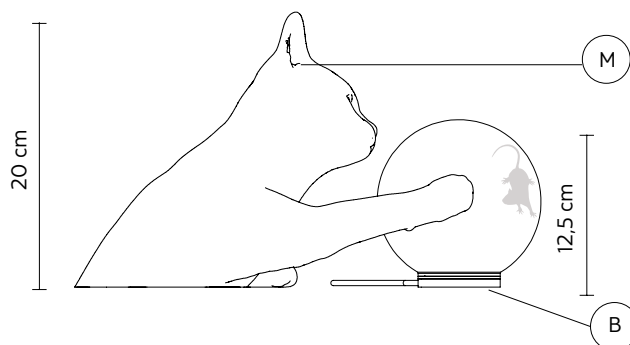

OPTIONAL *accessorio* bulb not provided - *lampadina non inclusa* **700G**

PACKAGING *imballo* 24x24x39 cm

NET WEIGHT *peso netto* 2,2 KG

GROSS WEIGHT *peso lordo* 2,8 KG

IP RATE *grado protezione* IP20

CERTIFICATION *conformità* IEC 60598-1:2014 EN 60598-1:2015

PACKAGING *imballo* 24x24x39 cm

NET WEIGHT *peso netto* 2,2 KG

GROSS WEIGHT *peso lordo* 2,8 KG

IP RATE *grado protezione* IP20

CERTIFICATION *conformità* IEC 60598-1:2014 EN 60598-1:2015

EMISSION *emissione* unidirectional - *unidirezionale*

 direct - *diretta*

 filtered - *filtrata*

 indirect - *indiretta*

 none - *assente*

A - LAMP *corpo lampada* black aluminium - *alluminio anodizzato nero***B - LAMPSHADE** *diffusore* frosted glass - *vetro acidato***ELECTRICAL SYSTEM** *disp. elettrico* G9, 1x max 5W**OPTIONAL** *accessorio* bulb not provided - *lampadina non inclusa* **700G****PACKAGING** *imballo* 21x21x20 cm**NET WEIGHT** *peso netto* 1,0 KG**GROSS WEIGHT** *peso lordo* 1,5 KG**IP RATE** *grado protezione* IP20**CERTIFICATION** *conformità* IEC 60598-1:2014 EN 60598-1:2015**EMISSION** *emissione*unidirectional - *unidirezionale*