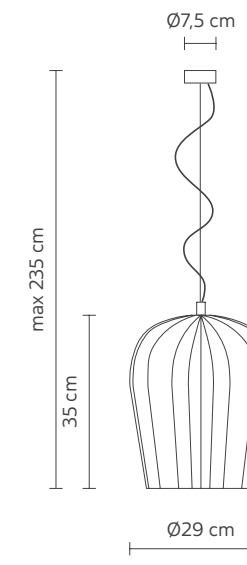

SE669KBINT
glossy white ceramic
ceramica bianca lucida

SE669KSINT
matt sage green ceramic
ceramica verde salvia opaca

SE669KGINT
matt grey ceramic
ceramica grigia opaca