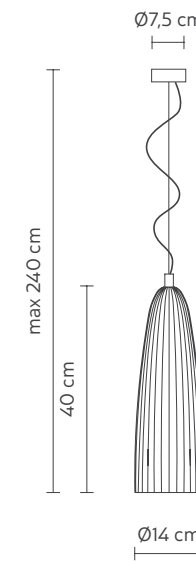

SE667KBINT
glossy white ceramic
ceramica bianca lucida

SE667KSINT
matt sage green ceramic
ceramica verde salvia opaca

SE667KGINT
matt grey ceramic
ceramica grigia opaca